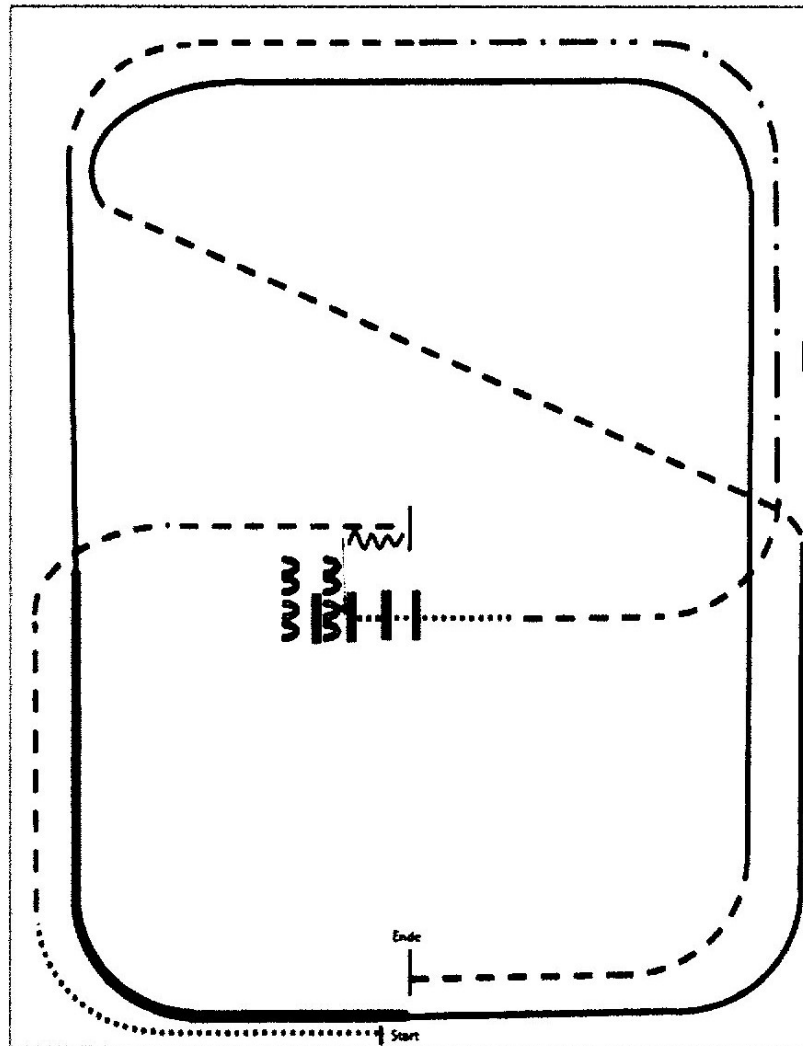

Pattern RR #8: LK 4/5 A/B
Arenagröße: mind. 20x40

1. Walk
2. Trot
3. Stop, Back
4. Sidepass right ½ way
5. Walk over
6. Trot
7. Ext. Trot, Trot
8. Lope left lead
9. Ext. Lope left lead
10. Lope left lead
11. Trot
12. Lope right lead
13. Trot, Stop